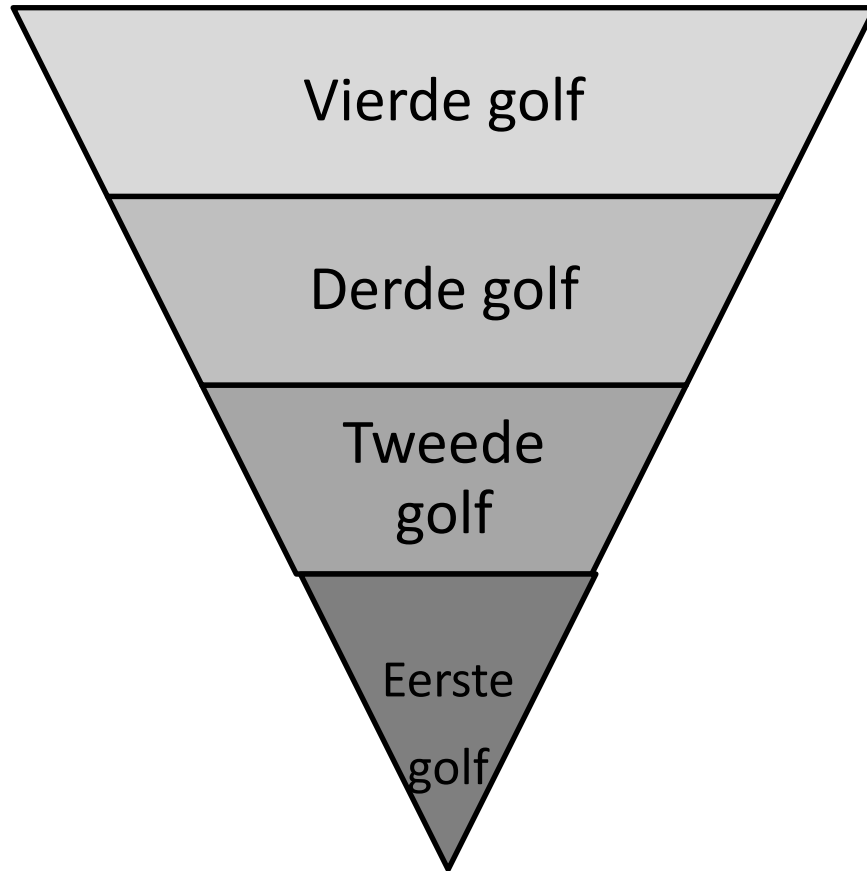

Van Gisteren naar Nu

Toepassing van een theorie
over intelligentiestructuur

Psychometrische
profielanalyse

Klinische profielanalyse

Kwantificatie van een
algemeen niveau