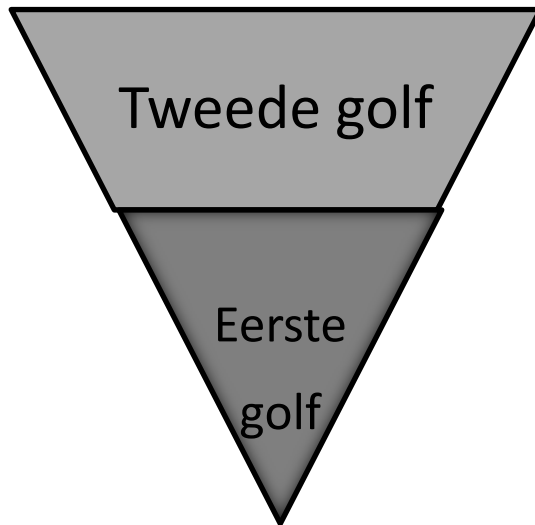

Van Gisteren naar Nu

Klinische profielanalyse

Kwantificatie van een
algemeen niveau