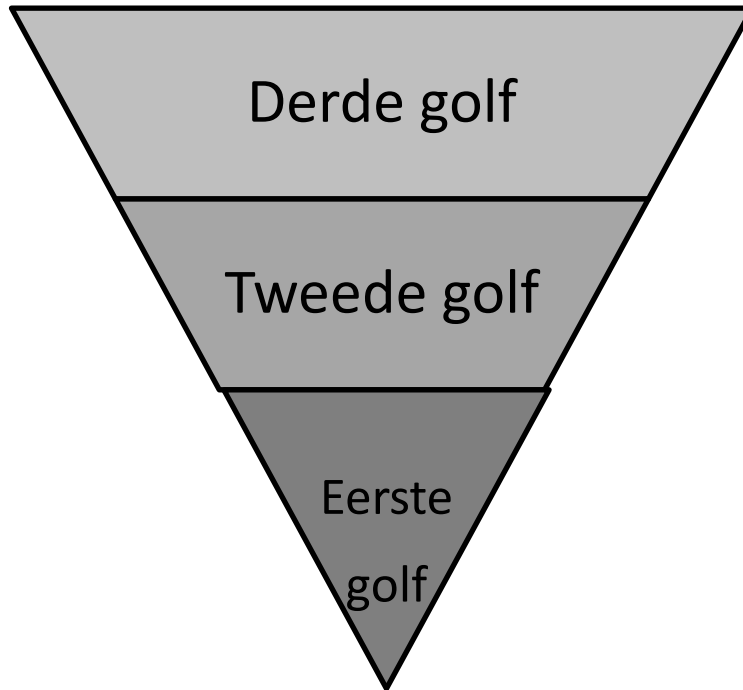

Van Gisteren naar Nu

Psychometrische
profielanalyse

Klinische profielanalyse

Kwantificatie van een
algemeen niveau